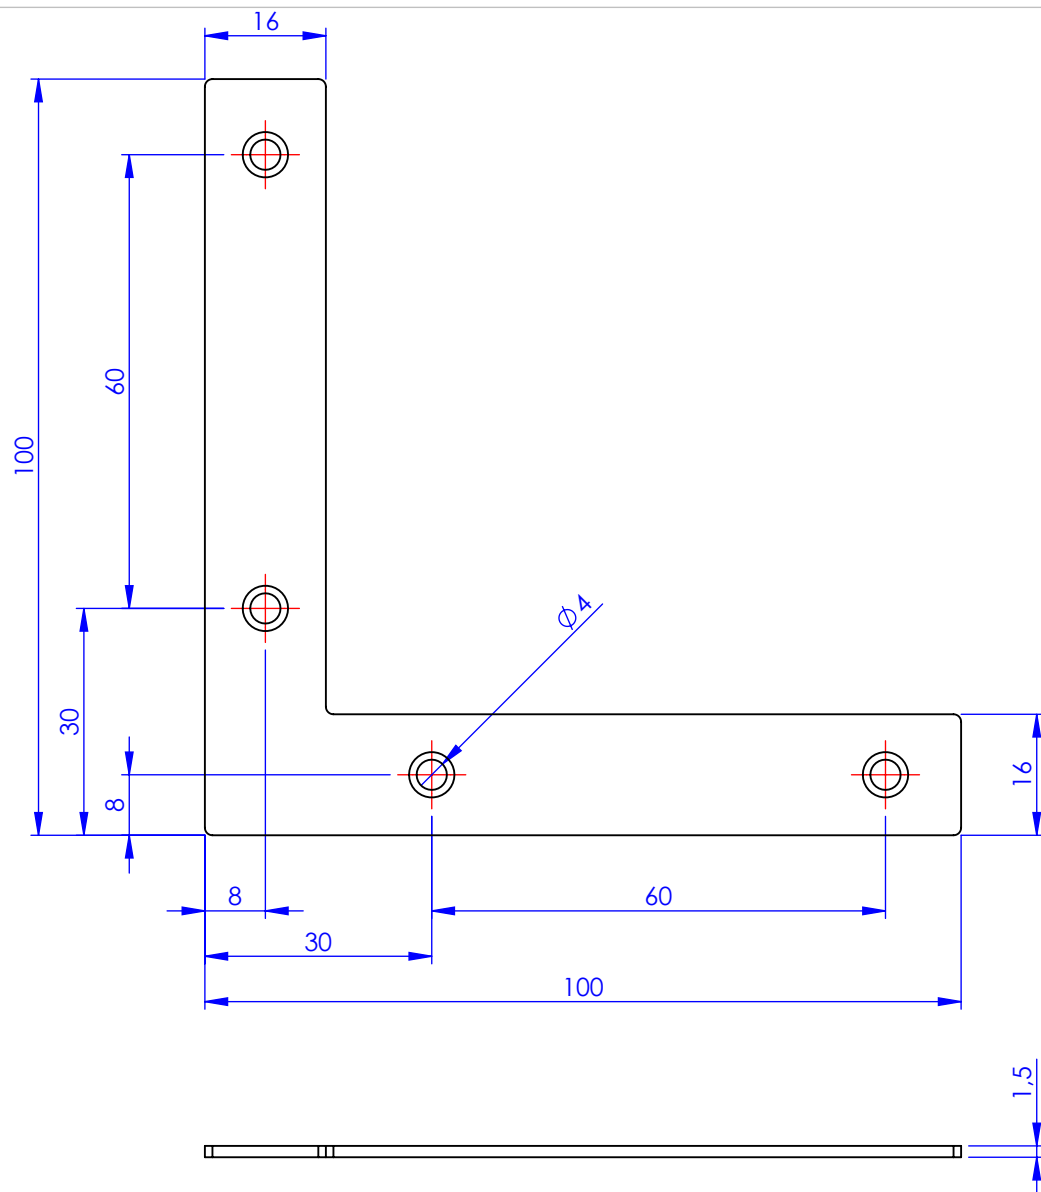

Código	Acabamento
23441	Zincado
33441	Bicromatizado
63441	Cromatizado preto

Metalúrgica Loth Ltda.

3441-Esqadro 10cm

Esqadro 10x10

Cód. 3441

Material: AISI 1010

Peso: 33.92g